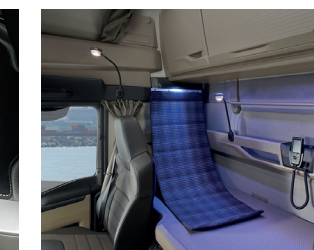

ΓΙΑ ΤΟ ΕΣΩΤΕΡΙΚΟ

Πατάκια
XX.XXXXX-6020
Από 48 €

ΓΙΑ ΤΟ ΕΞΩΤΕΡΙΚΟ

Κάλυμμα καθρέπτη (λιοντάρι)
XX.XXXXX-0000
Από 98 €

ΓΙΑ ΑΣΦΑΛΕΙΑ

Προστασία καυσίμου
XX.XXXXX-6001
Από 44 €

Σύστημα καμερών (BirdView 360°)
XX.XXXXX-6015
Από 1.690 €