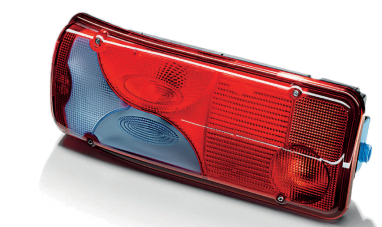

Εμπρόσθιο φανάρι
XX.XXXXX-6745
Από 340 €

Φανός ομίχλης
XX.XXXXX-6798
Από 138 €

Φανός ομίχλης με φλας
XX.XXXXX-6114
Από 126 €

Κρύσταλλο οπίσθιου φαναριού
XX.XXXXX-6060
Από 34 €

Πλευρικός φανός όγκου
XX.XXXXX-6153
Από 33 €