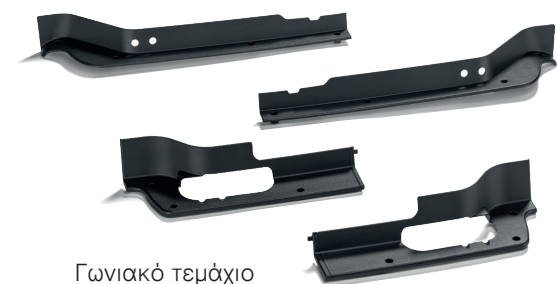

Γωνιακό τεμάχιο προφυλακτήρα
XX.XXXXX-6754
Από 215 €