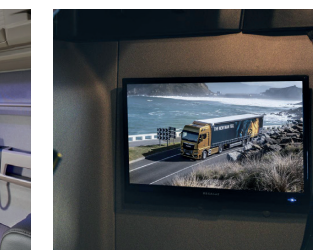

Σετ τηλεόρασης
XX.XXXXX-6034
Από 380 €